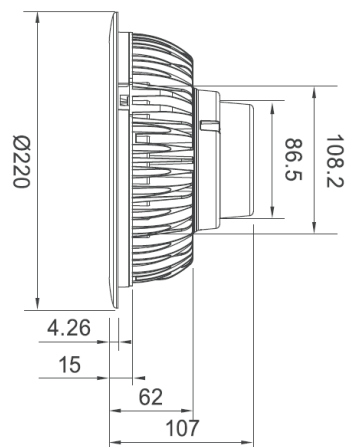

φ200(8") DOWN LIGHT LED LAMP

CSDLS045200
CSDLS040200

推奨用途
既存のHIDダウンライト 150W 代替用

室内空間の価値を高めるLED照明。
既存の埋め込み型Down Lightを代替出来る室内用LED照明。
高い演色性で美しい室内雰囲気演出する長寿命、高効率、
環境に優しいLED照明。

Part No.	入力電圧(v)	消費電力(w)	色温度(k)	Size	Base	演色性	放射角	照度(1m)(lux)	照度(2m)(lux)	光束(lm)	光効率(lm/w)
CSDLS045200-GPW-HDN	AC 100-240V	45	5700	Ø220*107	-	80~	30	7,500	1,700	4,050	90
110							1,110	280	3,130	73	
CSDLS040200-GPW-HDN	30	7,000					1,500	3,600	90		
CSDLS040200-GPW-NDN	110	840					210	2,800	70		